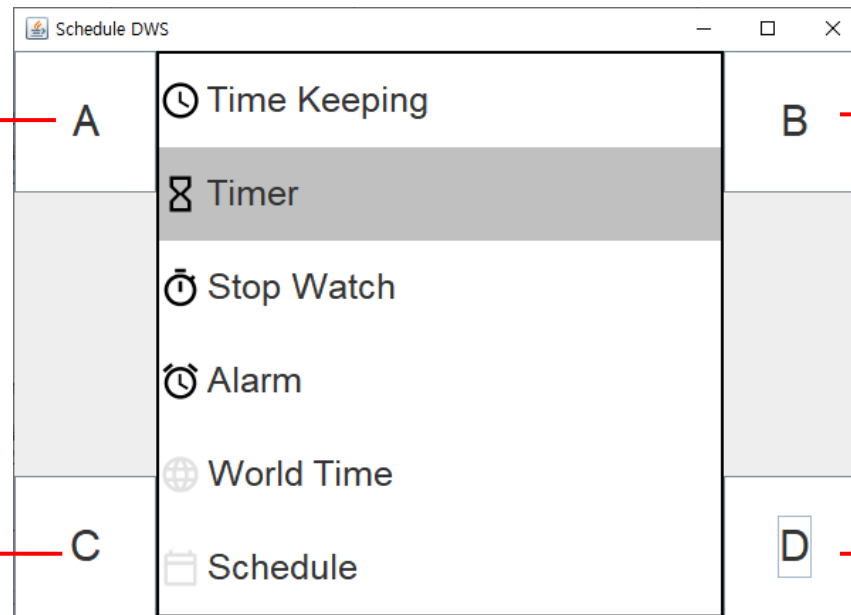

- Short Click:
선택된 일정 수정
- Long Click: 일정 추가

- Short Click:
다음 모드 화면으로 전환
- Long Click: Nothing

DWS Manual – Schedule(Add, Modify)

- Short Click:

현재 포인팅 된 값 증가

- Long Click: Nothing

- Short Click:

현재 포인팅 된 값 감소

- Long Click: Nothing

- Short Click:

알람 추가/수정 완료

- Long Click: Nothing

- Short Click:

포인팅(커서) 변경

- Long Click: Nothing

DWS Manual – Mode Select

- Short Click:
커서 위로 한 칸 이동
- Long Click: Nothing

- Short Click:
커서 아래로 한 칸 이동
- Long Click: Nothing

- Short Click:
모드 On/Off 선택
- Long Click: Nothing

- Short Click:
모드 선택 완료 후,
Time Keeping 화면으로 전환
- Long Click: Nothing