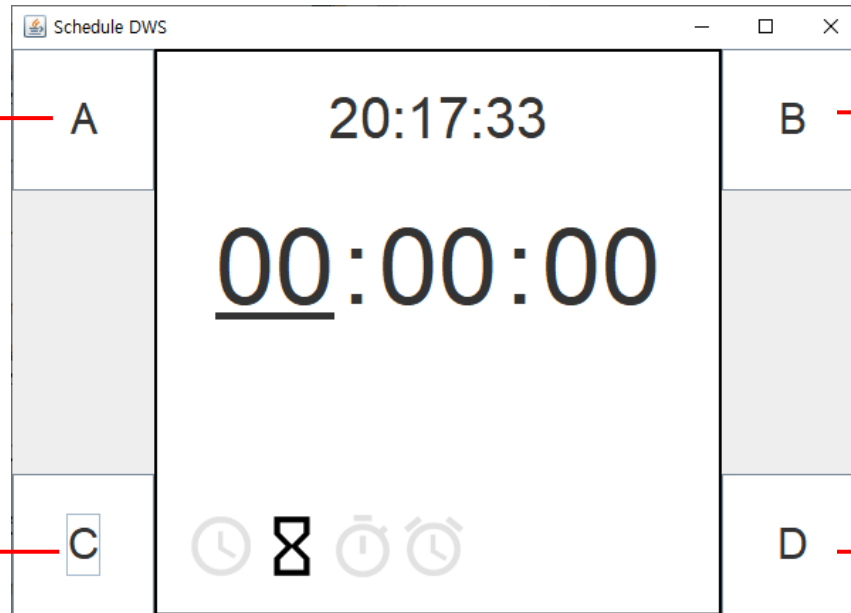

DWS Manual – Timer(작동 중)

- Short Click: Nothing
- Long Click: Nothing

- Short Click: Nothing
- Long Click: Nothing

- Short Click: Start/Stop
- Long Click: Nothing

- Short Click: 다음 모드 화면으로 전환
- Long Click: Nothing

DWS Manual – Timer(Set)

- Short Click: 현재 포인팅 된 값 증가
- Long Click: Nothing

- Short Click: 모드 On/Off 선택
- Long Click: Nothing

- Short Click: 포인터(커서) 변경
- Long Click: Nothing

- Short Click: 다음 모드 화면으로 전환
- Long Click: Nothing