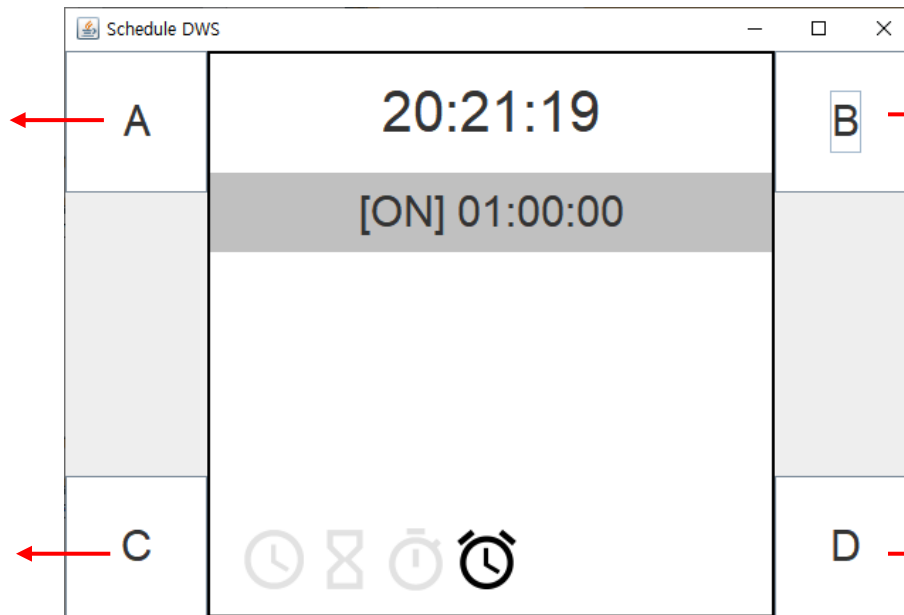

DWS Manual – Alarm

- Short Click: 커서 위로 한 칸 이동
- Long Click: 알람 On/Off 선택

- Short Click: 커서 아래로 한 칸 이동
- Long Click: 알람 삭제

- Short Click: 선택된 알람 수정
- Long Click: 알람 추가

- Short Click: 다음 모드 화면으로 전환
- Long Click: Nothing