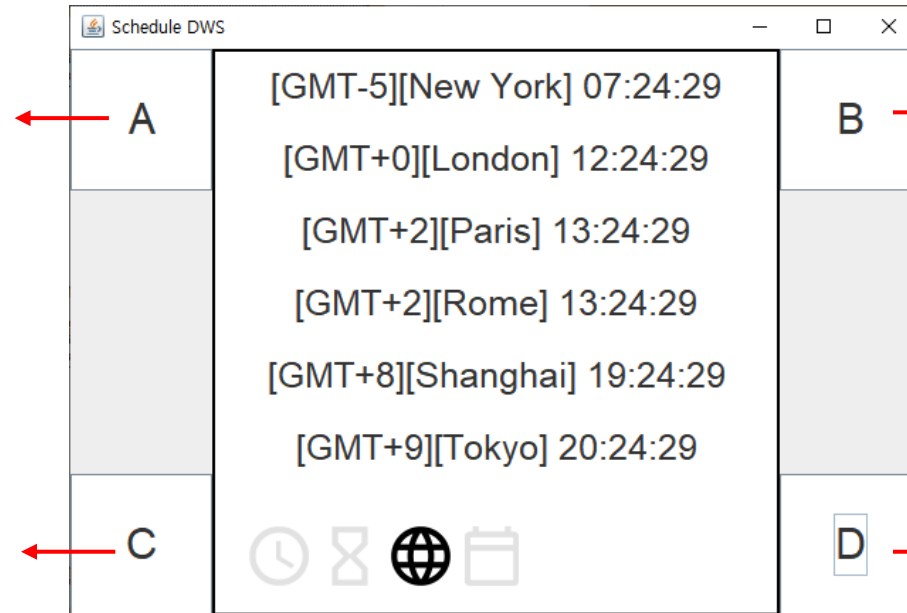

알람 추가/수정 완료

- Long Click: Nothing

- Short Click:

포인팅(커서) 변경

- Long Click: Nothing

DWS Manual – World Time

- Short Click: Nothing
- Long Click: Nothing

- Short Click: Nothing
- Long Click: Nothing