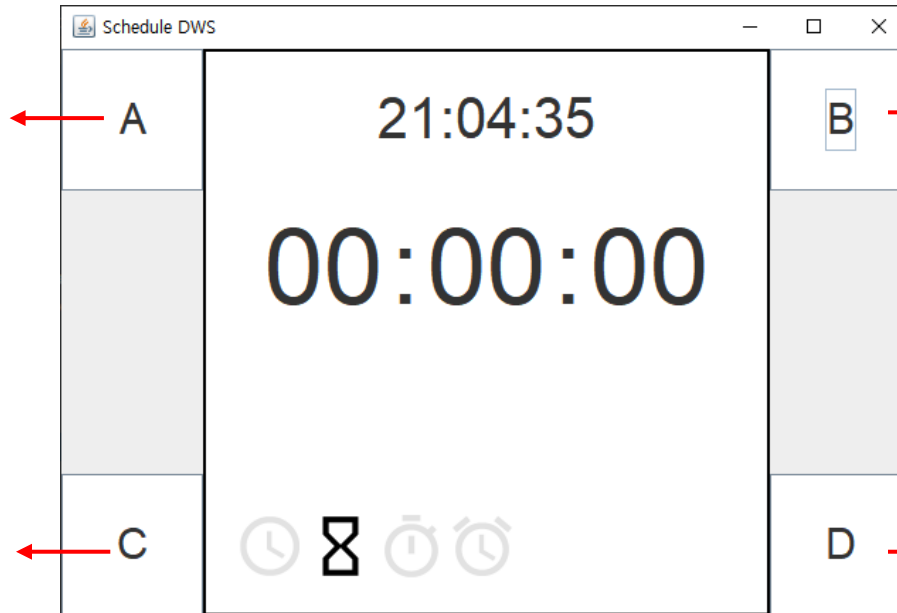

DWS Manual – Timer(초기화면/Pause)

- Short Click: Nothing
- Long Click: Nothing

- Short Click: Start/Stop
- Long Click: Nothing

- Short Click:
  타이머 셋팅 화면으로 전환
- Long Click: Reset

- Short Click:
  다음 모드 화면으로 전환
- Long Click: Nothing