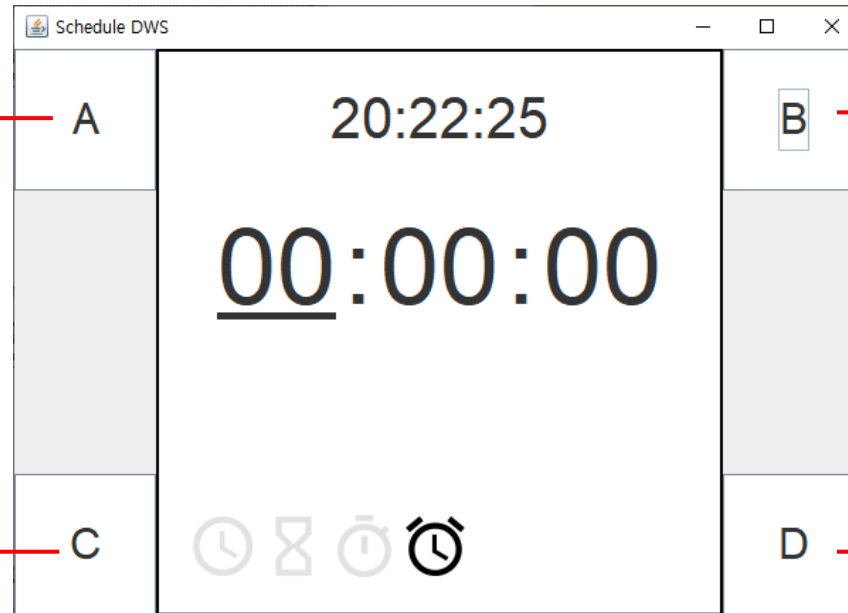

DWS Manual – Alarm(Add, Modify)

- Short Click:

현재 포인팅 된 값 증가

- Long Click: Nothing

- Short Click:

현재 포인팅 된 값 감소

- Long Click: Nothing

- Short Click: