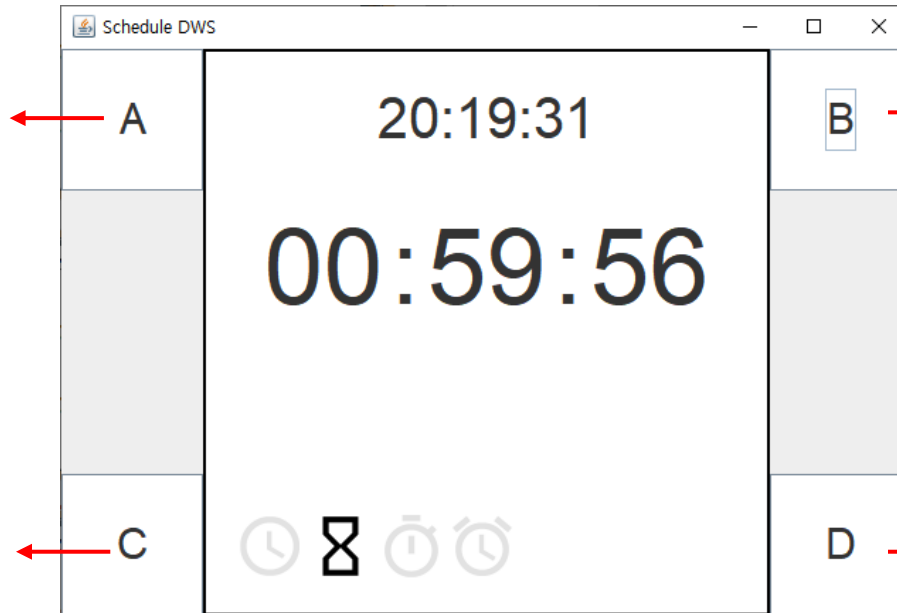

DWS Manual – Timer(작동 중)

- Short Click: Nothing
- Long Click: Nothing

- Short Click: Nothing
- Long Click: Nothing

- Short Click: Start/Stop
- Long Click: Nothing

- Short Click: 다음 모드 화면으로 전환
- Long Click: Nothing