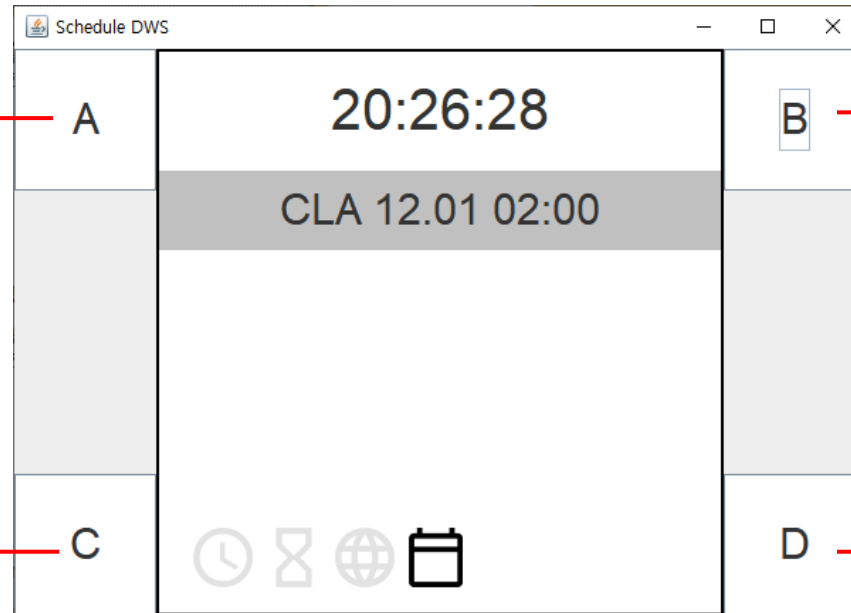

알람 추가/수정 완료

- Long Click: Nothing

- Short Click:

포인팅(커서) 변경

- Long Click: Nothing

DWS Manual – World Time

- Short Click: Nothing
- Long Click: Nothing

- Short Click: Nothing
- Long Click: Nothing

- Short Click: Nothing
- Long Click: Nothing

- Short Click: 다음 모드 화면으로 전환
- Long Click: Nothing

DWS Manual – Schedule

- Short Click:
커서 위로 한 칸 이동
- Long Click: Nothing

- Short Click:
커서 아래로 한 칸 이동
- Long Click: 일정 삭제