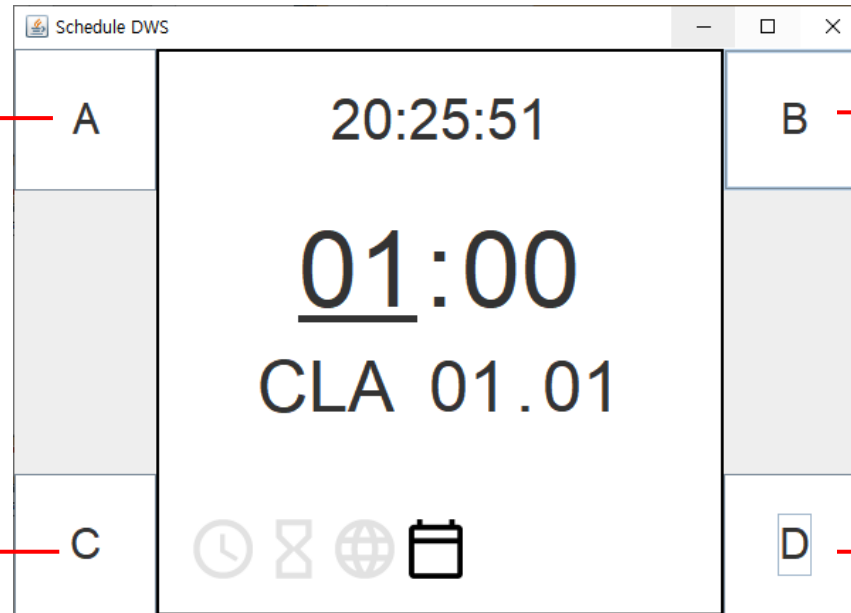

DWS Manual – Schedule(Add, Modify)

- Short Click:

현재 포인팅 된 값 증가

- Long Click: Nothing

- Short Click:

현재 포인팅 된 값 감소

- Long Click: Nothing

- Short Click:

알람 추가/수정 완료

- Long Click: Nothing

- Short Click:

포인팅(커서) 변경

- Long Click: Nothing