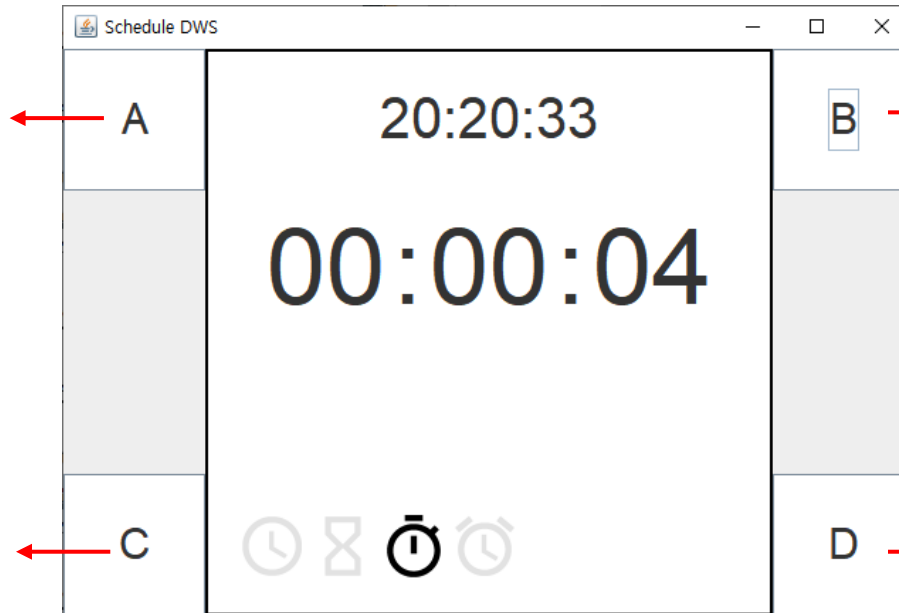

DWS Manual – Stopwatch(작동 중)

- Short Click: Nothing
- Long Click: Nothing

- Short Click: Nothing
- Long Click: Nothing

- Short Click: Start/Stop
- Long Click: Nothing

- Short Click: 다음 모드 화면으로 전환
- Long Click: Nothing