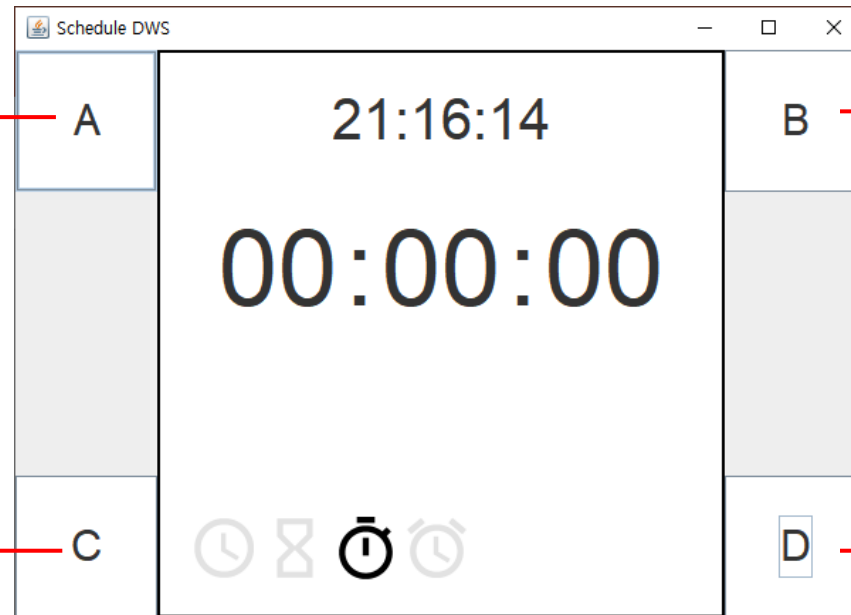

DWS Manual – Stopwatch(초기 화면/Pause)

- Short Click: Nothing
- Long Click: Nothing

- Short Click: Nothing
- Long Click: Reset

- Short Click: Start/Stop
- Long Click: Nothing

- Short Click: 다음 모드 화면으로 전환
- Long Click: Nothing