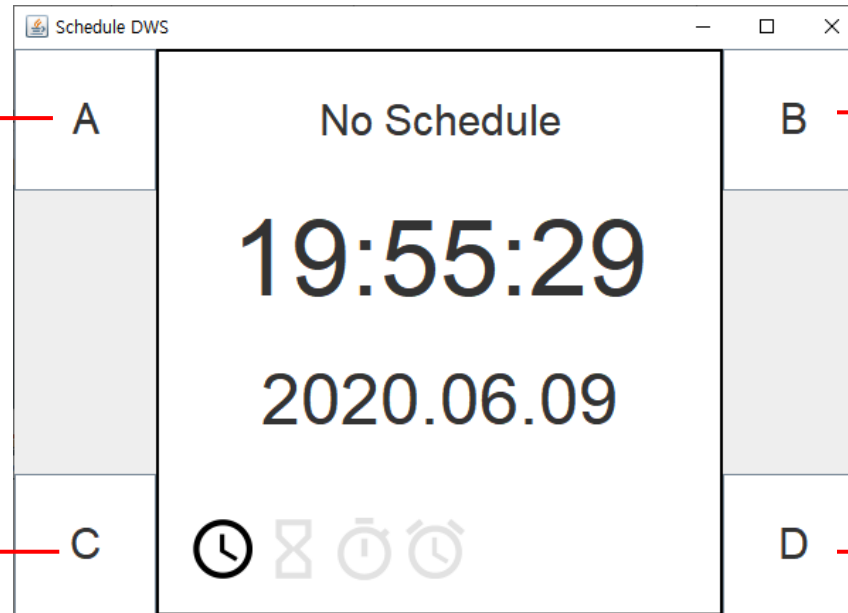

- Short Click: 현재 시각 설정 화면으로 전환
- Long Click: Nothing

- Short Click: 다음 모드 화면으로 전환
- Long Click: 네 가지 모드 선택 화면으로 전환

DWS Manual – Time Keeping(Set)

- Short Click:

현재 포인팅 된 값 증가

- Long Click: Nothing

- Short Click: